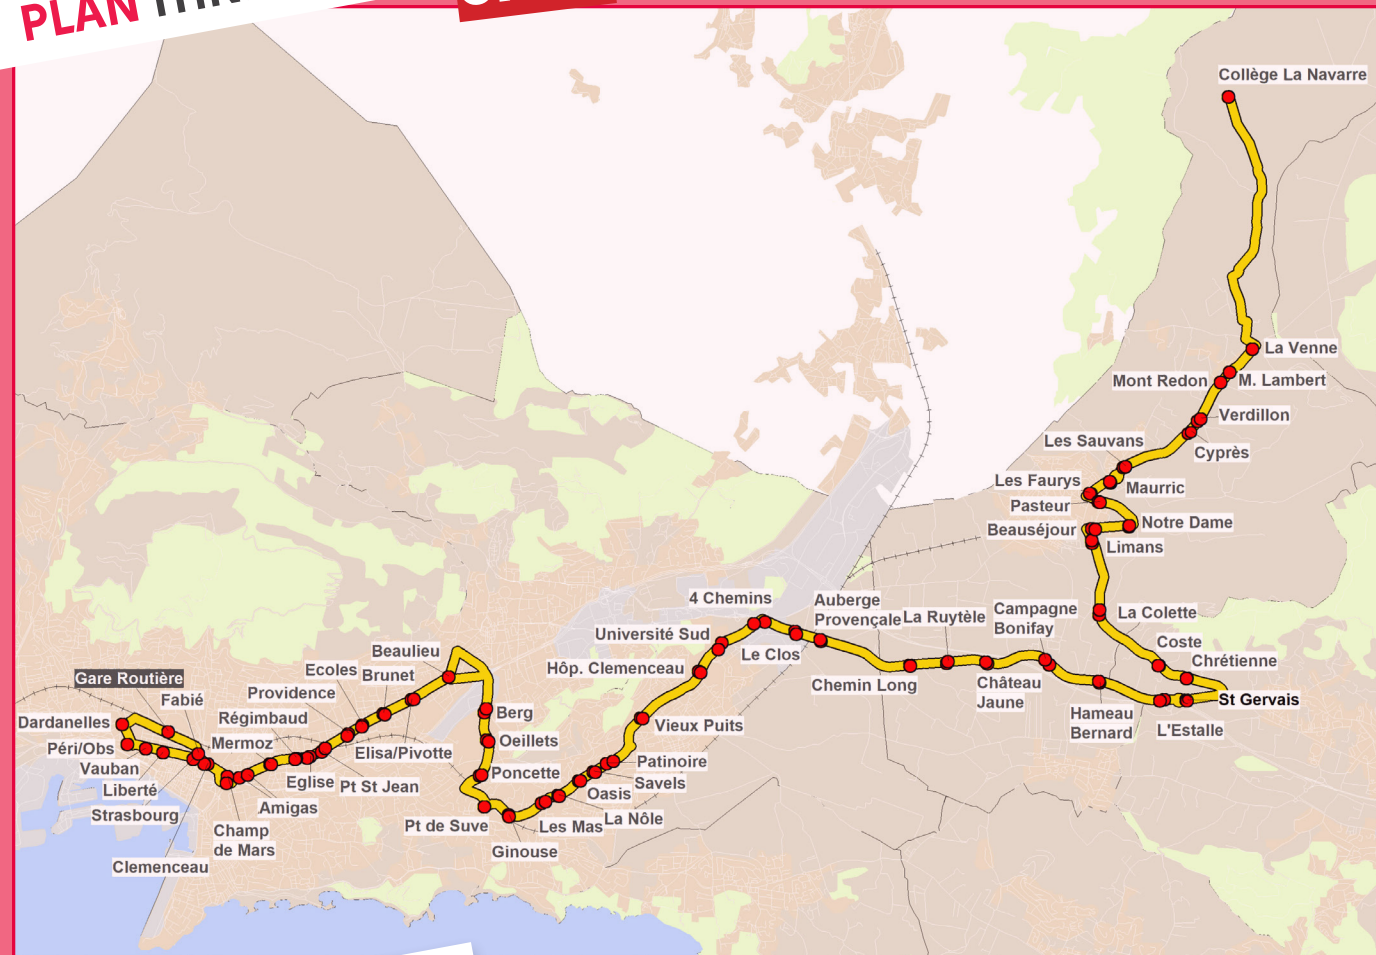

Trajet direct (suite)

La Navarre  
depuis Gare Routière (Toulon)

2024-2025

MON SERVICE  
SCOLAIRE

CR 11

RD TPM - R.C.S TOULON n°949 156 400 - Septembre 2024 - Ne pas jeter sur la voie publique

+DESIGN BY SUNMADE.FR+

ÉDITION SEPTEMBRE 2024

reseau mistral

MÉTROPOLE  
TOULON PROVENCE MÉDITERRANÉE

## » TRAJET ALLER Gare Routière (Toulon) vers La Navarre

ARRÊTS	HORAIRES	
	Lundi	LMmJV
Gare Routière	07h15	06h40
Dardanelles	07h16	06h41
Péri/Obs	07h17	06h42
Vauban	07h18	06h43
Liberté	07h19	06h44
Strasbourg	07h20	06h45
Clemenceau	07h21	06h46
Champ de Mars	07h22	06h47
Amigas		06h48
Mermoz		06h49
Régimbaud		06h50
Eglise		06h51
Pont St Jean		06h52
Providence		06h53
Ecoles		06h54
Brunet		06h55
Elisa/Pivotte		06h56
Beaulieu		06h57
Berg		07h00
Oeillet		07h01
Poncette		07h02
Pt de Suve		07h03
Ginouse		07h04
Les Mas		07h05
La Nôle		07h06
Oasis		07h07
Savels		07h08
Suite	→	→